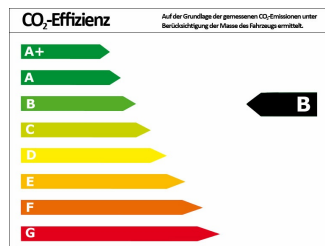

CO₂-Effizienz

Preis: 31.403 € MwSt. ausweisbar

Fahrzeugnummer: 040611

Fahrzeugdaten

Leistung	81 kW (110 PS)
Farbe	orange (Orange (Pale Copper Metallic))
Getriebe	Automatik
Fahrzeugart	Neuwagen
Kraftstoffart	Benzin
Aufbauart	SUV / Geländewagen

Verbrauch und Umwelt

Effizienzklasse	B
CO₂-Ausstoß komb.*	150 g/km
Verbr. innerorts*	7,90 l/100km
Verbr. außerorts*	6,40 l/100km
Verbr. kombiniert*	6,60 l/100km

*) Weitere Informationen zum offiziellen Kraftstoffverbrauch und den offiziellen spezifischen CO₂-Emissionen neuer Personenkraftwagen können dem „Leitfaden über den Kraftstoffverbrauch, die CO₂-Emissionen und den Stromverbrauch neuer Personenkraftwagen“ entnommen werden, der an allen Verkaufsstellen und bei der Deutschen Automobil Treuhand GmbH (DAT) unentgeltlich erhältlich ist.

Autohaus Salzmann GmbH & Co. KG

An der Haune 2 · 36251 Bad Hersfeld

Tel.: 06621 50 54-0 · Fax: 06621 50 54 50 · heike.salzmann@salzmann-automobile.de