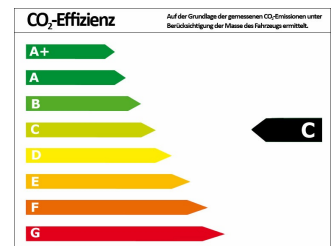

VW Golf VII 2.0 TDI DSG 'IQ.DRIVE' NAVI,KAMERA,ACC

Gebrauchtwagen

Druckdatum: 17.01.2021

Preis: 24.977 € MwSt. ausweisbar

Fahrzeugnummer: 14034

Fahrzeugdaten

Leistung	110 kW (150 PS)
Erstzulassung	09/2019
Farbe	rot (Rot (Cranberry Red Metallic))
Kilometerstand	9.200 km
Getriebe	Automatik
Fahrzeugart	Gebrauchtwagen
Kraftstoffart	Diesel
Aufbauart	Limousine

Verbrauch und Umwelt

Effizienzklasse	C
CO₂-Ausstoß komb.*	138 g/km
Verbr. innerorts*	7,00 l/100km
Verbr. außerorts*	4,50 l/100km
Verbr. kombiniert*	5,30 l/100km

*) Weitere Informationen zum offiziellen Kraftstoffverbrauch und den offiziellen spezifischen CO₂-Emissionen neuer Personenkraftwagen können dem „Leitfaden über den Kraftstoffverbrauch, die CO₂-Emissionen und den Stromverbrauch neuer Personenkraftwagen“ entnommen werden, der an allen Verkaufsstellen und bei der Deutschen Automobil Treuhand GmbH (DAT) unentgeltlich erhältlich ist.

Autohaus Salzmänn GmbH & Co. KG

An der Haune 2 · 36251 Bad Hersfeld

Tel.: 06621 / 50 54-0 · Fax: 06621 / 50 54 50 · heike.salzmänn@salzmänn-automobile.de