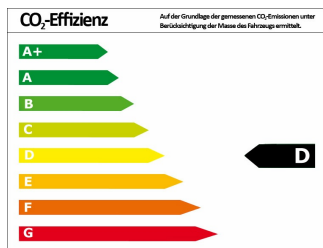

VW Golf VII TCR DSG NAVI,LED,SCHIEBED.,KAMERA

Gebrauchtwagen

Druckdatum: 17.01.2021

SALZMANN
DAS AUTOHAUS

Das WeltAuto.
Zertifizierte Gebrauchtwagen

Preis: 39.977 € MwSt. ausweisbar

Fahrzeugnummer: 14058

Fahrzeugdaten

Leistung	213 kW (290 PS)
Erstzulassung	12/2019
Farbe	grau (Grau (Pure Grey))
Kilometerstand	9.880 km
Getriebe	Automatik
Fahrzeugart	Gebrauchtwagen
Kraftstoffart	Benzin
Aufbauart	Limousine

Verbrauch und Umwelt

Effizienzklasse	D
CO₂-Ausstoß komb.*	153 g/km
Verbr. innerorts*	8,30 l/100km
Verbr. außerorts*	5,80 l/100km
Verbr. kombiniert*	6,70 l/100km

*) Weitere Informationen zum offiziellen Kraftstoffverbrauch und den offiziellen spezifischen CO₂-Emissionen neuer Personenkraftwagen können dem „Leitfaden über den Kraftstoffverbrauch, die CO₂-Emissionen und den Stromverbrauch neuer Personenkraftwagen“ entnommen werden, der an allen Verkaufsstellen und bei der Deutschen Automobil Treuhand GmbH (DAT) unentgeltlich erhältlich ist.

Autohaus Salzmänn GmbH & Co. KG

An der Haune 2 · 36251 Bad Hersfeld

Tel.: 06621 / 50 54-0 · Fax: 06621 / 50 54 50 · heike.salzmänn@salzmänn-automobile.de