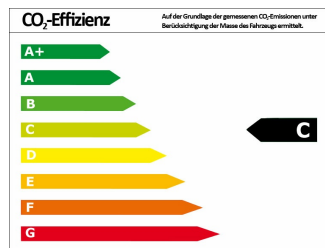

VW Golf VII 1.0 TSI 'IQ.DRIVE' NAVIPRO, KAMERA, STDHZ

Gebrauchtwagen

Druckdatum: 28.02.2021

SALZMANN
DAS AUTOHAUS

Das WeltAuto.
Zertifizierte Gebrauchtwagen

Preis: 21.781 € MwSt. ausweisbar

Fahrzeugnummer: 14067

Fahrzeugdaten

Leistung	85 kW (116 PS)
Erstzulassung	10/2019
Farbe	grau (Grau (Indiumgrau Metallic))
Kilometerstand	3.810 km
Getriebe	Schaltgetriebe
Fahrzeugart	Gebrauchtwagen
Kraftstoffart	Benzin
Aufbauart	Limousine

Verbrauch und Umwelt

Effizienzklasse	C
CO₂-Ausstoß komb.*	128 g/km
Verbr. innerorts*	6,90 l/100km
Verbr. außerorts*	4,90 l/100km
Verbr. kombiniert*	5,40 l/100km

*) Weitere Informationen zum offiziellen Kraftstoffverbrauch und den offiziellen spezifischen CO₂-Emissionen neuer Personenkraftwagen können dem „Leitfaden über den Kraftstoffverbrauch, die CO₂-Emissionen und den Stromverbrauch neuer Personenkraftwagen“ entnommen werden, der an allen Verkaufsstellen und bei der Deutschen Automobil Treuhand GmbH (DAT) unentgeltlich erhältlich ist.

Autohaus Salzmänn GmbH & Co. KG

An der Haune 2 · 36251 Bad Hersfeld

Tel.: 06621 50 54-0 · Fax: 06621 50 54 50 · heike.salzmänn@salzmänn-automobile.de