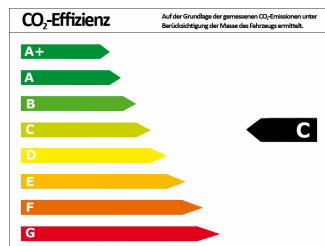

VW Golf VII 1.5 TSI 'IQ.DRIVE' NAVI,ACC

Gebrauchtwagen

Druckdatum: 28.02.2021

SALZMANN
DAS AUTOHAUS

Das **WellAuto**.
Zertifizierte Gebrauchtwagen

Preis: 20.979 € MwSt. ausweisbar

Fahrzeugnummer: 14069

Fahrzeugdaten

Leistung	96 kW (131 PS)
Erstzulassung	11/2019
Farbe	blau (Blau (Atlantik Blue Metallic))
Kilometerstand	8.380 km
Getriebe	Schaltgetriebe
Fahrzeugart	Gebrauchtwagen
Kraftstoffart	Benzin
Aufbauart	Limousine

Verbrauch und Umwelt

Effizienzklasse	C
CO₂-Ausstoß komb.*	127 g/km
Verbr. innerorts*	7,50 l/100km
Verbr. außerorts*	4,80 l/100km
Verbr. kombiniert*	5,40 l/100km

*) Weitere Informationen zum offiziellen Kraftstoffverbrauch und den offiziellen spezifischen CO₂-Emissionen neuer Personenkraftwagen können dem „Leitfaden über den Kraftstoffverbrauch, die CO₂-Emissionen und den Stromverbrauch neuer Personenkraftwagen“ entnommen werden, der an allen Verkaufsstellen und bei der Deutschen Automobil Treuhand GmbH (DAT) unentgeltlich erhältlich ist.

Autohaus Salzmänn GmbH & Co. KG

An der Haune 2 · 36251 Bad Hersfeld

Tel.: 06621 50 54-0 · Fax: 06621 50 54 50 · heike.salzmänn@salzmänn-automobile.de