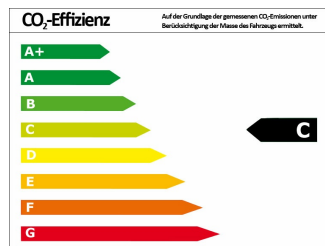

VW Golf VII 1.0 TSI 'IQ.DRIVE' NAVI,KAMERA,ACC

Gebrauchtwagen

Druckdatum: 17.01.2021

SALZMANN
DAS AUTOHAUS

Das WellAuto.
Zertifizierte Gebrauchtwagen

Preis: 19.979 € MwSt. ausweisbar

Fahrzeugnummer: 14070

Fahrzeugdaten

Leistung	85 kW (116 PS)
Erstzulassung	11/2019
Farbe	silber (Silber (Tungsten Silver Metallic))
Kilometerstand	7.950 km
Getriebe	Schaltgetriebe
Fahrzeugart	Gebrauchtwagen
Kraftstoffart	Benzin
Aufbauart	Limousine

Verbrauch und Umwelt

Effizienzklasse	C
CO₂-Ausstoß komb.*	128 g/km
Verbr. innerorts*	6,90 l/100km
Verbr. außerorts*	4,90 l/100km
Verbr. kombiniert*	5,40 l/100km

*) Weitere Informationen zum offiziellen Kraftstoffverbrauch und den offiziellen spezifischen CO₂-Emissionen neuer Personenkraftwagen können dem „Leitfaden über den Kraftstoffverbrauch, die CO₂-Emissionen und den Stromverbrauch neuer Personenkraftwagen“ entnommen werden, der an allen Verkaufsstellen und bei der Deutschen Automobil Treuhand GmbH (DAT) unentgeltlich erhältlich ist.

Autohaus Salzmänn GmbH & Co. KG

An der Haune 2 · 36251 Bad Hersfeld

Tel.: 06621 / 50 54-0 · Fax: 06621 / 50 54 50 · heike.salzmänn@salzmänn-automobile.de