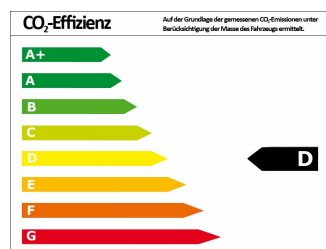

VW Golf VII 1.5 TSI DSG 'IQ.DRIVE' NAVI,ACC

Gebrauchtwagen

Druckdatum: 28.02.2021

SALZMANN
DAS AUTOHAUS

Das WeltAuto.
Zertifizierte Gebrauchtwagen

Preis: 23.478 € MwSt. ausweisbar

Fahrzeugnummer: 14075

Fahrzeugdaten

Leistung	110 kW (150 PS)
Erstzulassung	10/2019
Farbe	silber (Silber (Tungsten Silver Metallic))
Kilometerstand	4.080 km
Getriebe	Automatik
Fahrzeugart	Gebrauchtwagen
Kraftstoffart	Benzin
Aufbauart	Limousine

Verbrauch und Umwelt

Effizienzklasse	D
CO₂-Ausstoß komb.*	144 g/km
Verbr. innerorts*	8,50 l/100km
Verbr. außerorts*	5,50 l/100km
Verbr. kombiniert*	6,20 l/100km

*) Weitere Informationen zum offiziellen Kraftstoffverbrauch und den offiziellen spezifischen CO₂-Emissionen neuer Personenkraftwagen können dem „Leitfaden über den Kraftstoffverbrauch, die CO₂-Emissionen und den Stromverbrauch neuer Personenkraftwagen“ entnommen werden, der an allen Verkaufsstellen und bei der Deutschen Automobil Treuhand GmbH (DAT) unentgeltlich erhältlich ist.

Autohaus Salzmänn GmbH & Co. KG

An der Haune 2 · 36251 Bad Hersfeld

Tel.: 06621 50 54-0 · Fax: 06621 50 54 50 · heike.salzmänn@salzmänn-automobile.de