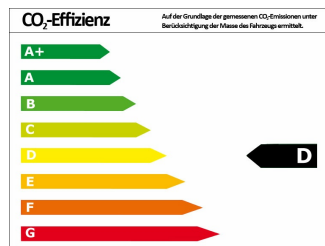

VW Golf VII 1.5 TSI R-LINE NAVI,LED,STDHZ.

Gebrauchtwagen

Druckdatum: 28.02.2021

SALZMANN
DAS AUTOHAUS

Das WeltAuto.
Zertifizierte Gebrauchtwagen

Preis: 25.977 € MwSt. ausweisbar

Fahrzeugnummer: 14077

Fahrzeugdaten

Leistung	110 kW (150 PS)
Erstzulassung	10/2019
Farbe	blau (Blau (Lapiz Blue Metallic))
Kilometerstand	11.850 km
Getriebe	Automatik
Fahrzeugart	Gebrauchtwagen
Kraftstoffart	Benzin
Aufbauart	Limousine

Verbrauch und Umwelt

Effizienzklasse	D
CO₂-Ausstoß komb.*	147 g/km
Verbr. innerorts*	8,50 l/100km
Verbr. außerorts*	5,60 l/100km
Verbr. kombiniert*	6,30 l/100km

*) Weitere Informationen zum offiziellen Kraftstoffverbrauch und den offiziellen spezifischen CO₂-Emissionen neuer Personenkraftwagen können dem „Leitfaden über den Kraftstoffverbrauch, die CO₂-Emissionen und den Stromverbrauch neuer Personenkraftwagen“ entnommen werden, der an allen Verkaufsstellen und bei der Deutschen Automobil Treuhand GmbH (DAT) unentgeltlich erhältlich ist.

Autohaus Salzmänn GmbH & Co. KG

An der Haune 2 · 36251 Bad Hersfeld

Tel.: 06621 50 54-0 · Fax: 06621 50 54 50 · heike.salzmänn@salzmänn-automobile.de