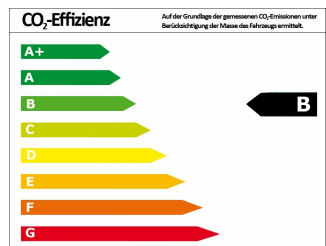

VW T6 Caravelle Comfortl., Kamera, Navi, 9-Sitzer

Gebrauchtwagen

Druckdatum: 25.11.2020

Preis: 45.980 € MwSt. ausweisbar

Fahrzeugnummer: 2777

Fahrzeugdaten

Leistung	110 kW (150 PS)
Erstzulassung	11/2015
Farbe	silber (Silber (Reflexsilber Metallic))
Kilometerstand	30.000 km
Getriebe	Schaltgetriebe
Fahrzeugart	Gebrauchtwagen
Kraftstoffart	Diesel
Aufbauart	Van

Verbrauch und Umwelt

Effizienzklasse	B
CO ₂ -Ausstoß komb.*	159 g/km
Verbr. innerorts*	7,30 l/100km
Verbr. außerorts*	5,40 l/100km
Verbr. kombiniert*	6,10 l/100km

*) Weitere Informationen zum offiziellen Kraftstoffverbrauch und den offiziellen spezifischen CO₂-Emissionen neuer Personenkraftwagen können dem „Leitfaden über den Kraftstoffverbrauch, die CO₂-Emissionen und den Stromverbrauch neuer Personenkraftwagen“ entnommen werden, der an allen Verkaufsstellen und bei der Deutschen Automobil Treuhand GmbH (DAT) unentgeltlich erhältlich ist.