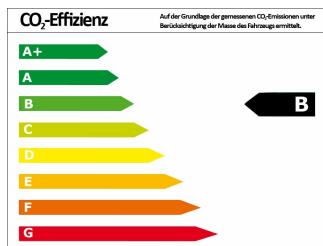

VW Polo 1.5 TSI DSG 'R-LINE' NAVI,LED,KAMERA,ACC

Vorfühswagen

Druckdatum: 17.01.2021

Preis: 30.980 € MwSt. ausweisbar

Fahrzeugnummer: 3258

Fahrzeugdaten

Leistung	110 kW (150 PS)
Erstzulassung	09/2020
Farbe	schwarz (Blau (Reef Blue Metallic Schwarz))
Kilometerstand	9.990 km
Getriebe	Automatik
Fahrzeugart	Vorfühswagen
Kraftstoffart	Benzin
Aufbauart	Kleinwagen

Verbrauch und Umwelt

Effizienzklasse	B
CO₂-Ausstoß komb.*	116 g/km
Verbr. innerorts*	6,30 l/100km
Verbr. außerorts*	4,40 l/100km
Verbr. kombiniert*	5,10 l/100km

*) Weitere Informationen zum offiziellen Kraftstoffverbrauch und den offiziellen spezifischen CO₂-Emissionen neuer Personenkraftwagen können dem „Leitfaden über den Kraftstoffverbrauch, die CO₂-Emissionen und den Stromverbrauch neuer Personenkraftwagen“ entnommen werden, der an allen Verkaufsstellen und bei der Deutschen Automobil Treuhand GmbH (DAT) unentgeltlich erhältlich ist.

Autohaus Salzmänn GmbH & Co. KG

An der Haune 2 · 36251 Bad Hersfeld

Tel.: 06621 / 50 54-0 · Fax: 06621 / 50 54 50 · heike.salzmänn@salzmänn-automobile.de