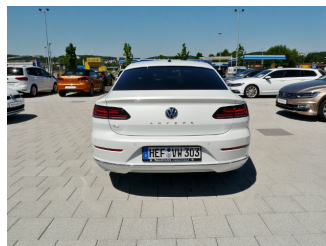

VW Arteon

Gebrauchtwagen

Druckdatum: 24.01.2019

Preis: 32.980 € MwSt. ausweisbar

Fahrzeugnummer: 2950

Fahrzeugdaten

Preis	32.980 €
Aufbauart	Limousine
Farbe	weiß (Weiß (Oryxweiß Perlmutteffekt))
Türen	5
Getriebeart	Automatik
Leistung	110 kW (150 PS)
Kraftstoff	Diesel
Kilometerstand	15.930 km
HU & AU neu	Ja
Erstzulassung	06/2017