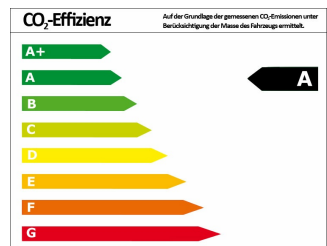

VW Arteon

Gebrauchtwagen

Druckdatum: 24.01.2019

Preis: 32.980 € MwSt. ausweisbar

Fahrzeugnummer: 2950

Fahrzeugdaten

Preis	32.980 €
Aufbauart	Limousine
Farbe	weiß (Weiß (Oryxweiß Perlmutteffekt))
Türen	5
Getriebeart	Automatik
Leistung	110 kW (150 PS)
Kraftstoff	Diesel
Kilometerstand	15.930 km
HU & AU neu	Ja
Erstzulassung	06/2017

Verbrauch und Umwelt

Schadstoffklasse	6
Umweltplakette	
CO ₂ -Emiss. komb. *	116,00 g/km
Verbrauch innerorts	5,40 l/100km
Verbrauch außerorts	4,00 l/100km
Verbrauch kombiniert *	4,50 l/100km
CO ₂ -Effizienzklasse	A