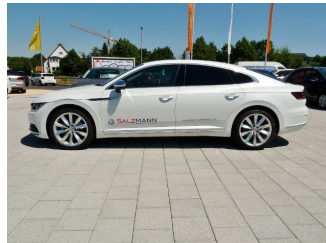

VW Arteon

Gebrauchtwagen

Druckdatum: 24.01.2019

Preis: 32.980 € MwSt. ausweisbar

Fahrzeugnummer: 2950

Fahrzeugdaten

Preis	32.980 €
Aufbauart	Limousine
Farbe	weiß (Weiß (Oryxweiß Perlmutteffekt))
Türen	5
Getriebeart	Automatik
Leistung	110 kW (150 PS)
Kraftstoff	Diesel
Kilometerstand	15.930 km
HU & AU neu	Ja
Erstzulassung	06/2017