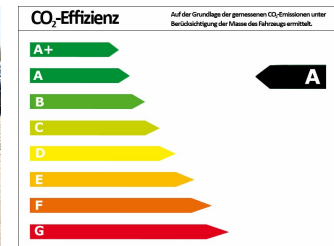

VW Polo

Vorfühswagen

Druckdatum: 24.01.2019

Preis: 15.981 € MwSt. ausweisbar

Fahrzeugnummer: 3025

Fahrzeugdaten

Preis	15.981 €
Aufbauart	Kleinwagen
Farbe	schwarz (Schwarz (Deep Black Perleffekt))
Türen	5
Getriebeart	Schaltgetriebe
Leistung	55 kW (75 PS)
Kraftstoff	Benzin
Kilometerstand	9.990 km
HU & AU neu	Ja
Erstzulassung	03/2018

Verbrauch und Umwelt

Schadstoffklasse	6
Umweltplakette	
CO ₂ -Emiss. komb. *	110,00 g/km
Verbrauch innerorts	6,00 l/100km
Verbrauch außerorts	4,10 l/100km
Verbrauch kombiniert *	4,80 l/100km
CO ₂ -Effizienzklasse	A