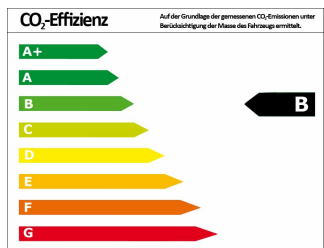

VW

Vorfühswagen

Druckdatum: 24.01.2019

Preis: 22.978 € MwSt. ausweisbar

Fahrzeugnummer: 3019

Fahrzeugdaten

| | |
|----------------|-----------------------------------|
| Preis | 22.978 € |
| Aufbauart | Limousine |
| Farbe | blau (Blau (Lapiz Blue Metallic)) |
| Türen | 5 |
| Getriebeart | Schaltgetriebe |
| Leistung | 92 kW (125 PS) |
| Kraftstoff | Benzin |
| Kilometerstand | 9.990 km |
| HU & AU neu | Ja |
| Erstzulassung | 02/2018 |

Verbrauch und Umwelt

| | |
|----------------------------------|--------------|
| Schadstoffklasse | 6 |
| Umweltplakette | |
| CO ₂ -Emiss. komb. * | 122,00 g/km |
| Verbrauch innerorts | 6,80 l/100km |
| Verbrauch außerorts | 4,40 l/100km |
| Verbrauch kombiniert * | 5,30 l/100km |
| CO ₂ -Effizienzklasse | B |