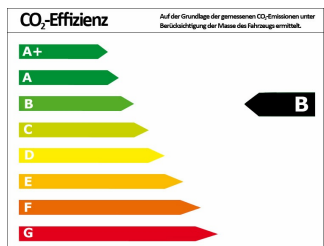

VW Passat

Gebrauchtwagen

Druckdatum: 24.01.2019

Preis: 32.580 € MwSt. ausweisbar

Fahrzeugnummer: 12639

Fahrzeugdaten

Preis	32.580 €
Aufbauart	Limousine
Farbe	weiß (Weiß (Oryxweiß Perlmutteffekt))
Türen	5
Getriebeart	Automatik
Leistung	132 kW (179 PS)
Kraftstoff	Benzin
Kilometerstand	4.000 km
HU & AU neu	Ja
Erstzulassung	05/2017

Verbrauch und Umwelt

Schadstoffklasse	6
Umweltplakette	
CO₂-Emiss. komb. *	129,00 g/km
Verbrauch innerorts	7,10 l/100km
Verbrauch außerorts	4,90 l/100km
Verbrauch kombiniert *	5,70 l/100km
CO₂-Effizienzklasse	B

*) Weitere Informationen zum offiziellen Kraftstoffverbrauch und den offiziellen spezifischen CO₂-Emissionen neuer Personenkraftwagen können dem „Leitfaden über den Kraftstoffverbrauch, die CO₂-Emissionen und den Stromverbrauch neuer Personenkraftwagen“ entnommen werden, der an allen Verkaufsstellen und bei der Deutschen Automobil Treuhand GmbH (DAT) unentgeltlich erhältlich ist.

Autohaus Salzmänn GmbH & Co. KG

An der Haune 2 · 36251 Bad Hersfeld

Tel.: 06621 / 50 54-0 · Fax: 06621 / 50 54 50 · heike.salzmänn@salzmänn-automobile.de