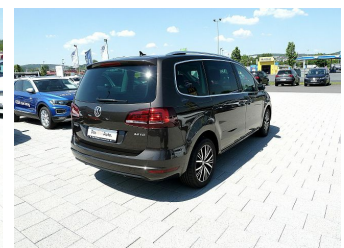

VW Sharan

Gebrauchtwagen

Druckdatum: 24.01.2019

Preis: 31.980 € MwSt. ausweisbar

Fahrzeugnummer: 12646

Fahrzeugdaten

Preis	31.980 €
Aufbauart	Van
Farbe	braun (Braun (Black Oak Brown Metallic))
Türen	5
Getriebeart	Schaltgetriebe
Leistung	110 kW (150 PS)
Kraftstoff	Diesel
Kilometerstand	15.980 km
HU & AU neu	Ja
Erstzulassung	03/2017