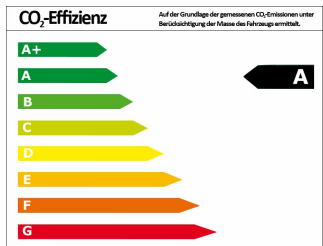

VW Arteon

Jahreswagen

Druckdatum: 24.01.2019

Preis: 45.980 € MwSt. ausweisbar

Fahrzeugnummer: 3031

Fahrzeugdaten

Preis	45.980 €
Aufbauart	Limousine
Farbe	grau (Grau (Mangangrau Metallic))
Türen	4
Getriebeart	Automatik
Leistung	140 kW (190 PS)
Kraftstoff	Diesel
Kilometerstand	13.100 km
HU & AU neu	Ja
Erstzulassung	04/2018

Verbrauch und Umwelt

Schadstoffklasse	6
Umweltplakette	
CO ₂ -Emiss. komb. *	122,00 g/km
Verbrauch innerorts	5,60 l/100km
Verbrauch außerorts	4,20 l/100km
Verbrauch kombiniert *	4,70 l/100km
CO ₂ -Effizienzklasse	A