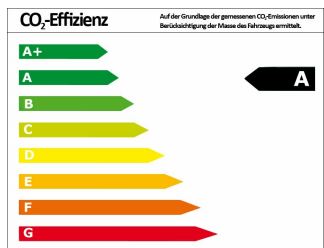

VW Passat

Gebrauchtwagen

Druckdatum: 24.01.2019

Preis: 31.480 € MwSt. ausweisbar

Fahrzeugnummer: 12762

Fahrzeugdaten

Preis	31.480 €
Aufbauart	Kombi
Farbe	blau (Blau (Harvard Blue Metallic))
Türen	5
Getriebeart	Schaltgetriebe
Leistung	110 kW (150 PS)
Kraftstoff	Benzin
Kilometerstand	8.450 km
HU & AU neu	Ja
Erstzulassung	11/2017

Verbrauch und Umwelt

Schadstoffklasse	6
Umweltplakette	
CO₂-Emiss. komb. *	119,00 g/km
Verbrauch innerorts	6,20 l/100km
Verbrauch außerorts	4,50 l/100km
Verbrauch kombiniert *	5,10 l/100km
CO₂-Effizienzklasse	A

*) Weitere Informationen zum offiziellen Kraftstoffverbrauch und den offiziellen spezifischen CO₂-Emissionen neuer Personenkraftwagen können dem „Leitfaden über den Kraftstoffverbrauch, die CO₂-Emissionen und den Stromverbrauch neuer Personenkraftwagen“ entnommen werden, der an allen Verkaufsstellen und bei der Deutschen Automobil Treuhand GmbH (DAT) unentgeltlich erhältlich ist.

Autohaus Salzmänn GmbH & Co. KG

An der Haune 2 · 36251 Bad Hersfeld

Tel.: 06621 / 50 54-0 · Fax: 06621 / 50 54 50 · heike.salzmänn@salzmänn-automobile.de