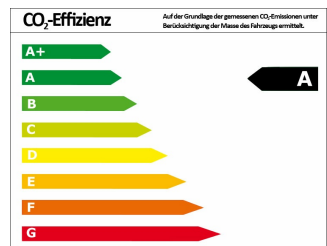

VW

Gebrauchtwagen

Druckdatum: 24.01.2019

Preis: 23.977 € MwSt. ausweisbar

Fahrzeugnummer: 12763

Fahrzeugdaten

Preis	23.977 €
Aufbauart	Kombi
Farbe	schwarz (Schwarz (Deep Black Perleffekt))
Türen	5
Getriebeart	Schaltgetriebe
Leistung	110 kW (150 PS)
Kraftstoff	Benzin
Kilometerstand	9.800 km
HU & AU neu	Ja
Erstzulassung	09/2017

Verbrauch und Umwelt

Schadstoffklasse	6
Umweltplakette	
CO ₂ -Emiss. komb. *	114,00 g/km
Verbrauch innerorts	6,10 l/100km
Verbrauch außerorts	4,30 l/100km
Verbrauch kombiniert *	5,00 l/100km
CO ₂ -Effizienzklasse	A