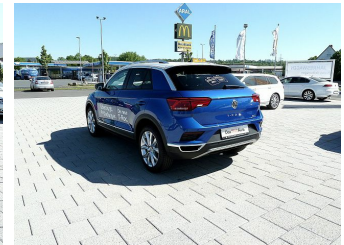

VW T-Roc

Vorfühswagen

Druckdatum: 24.01.2019

Preis: 35.978 € MwSt. ausweisbar

Fahrzeugnummer: 3038

Fahrzeugdaten

Preis	35.978 €
Aufbauart	SUV / Geländewagen
Farbe	blau (Blau (Ravennablau Metallic))
Türen	5
Getriebeart	Automatik
Leistung	110 kW (150 PS)
Kraftstoff	Diesel
Kilometerstand	9.990 km
HU & AU neu	Ja
Erstzulassung	04/2018