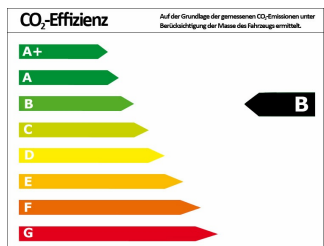

VW T-Roc

Vorfühswagen

Druckdatum: 24.01.2019

Preis: 35.978 € MwSt. ausweisbar

Fahrzeugnummer: 3038

Fahrzeugdaten

Preis	35.978 €
Aufbauart	SUV / Geländewagen
Farbe	blau (Blau (Ravennablau Metallic))
Türen	5
Getriebeart	Automatik
Leistung	110 kW (150 PS)
Kraftstoff	Diesel
Kilometerstand	9.990 km
HU & AU neu	Ja
Erstzulassung	04/2018

Verbrauch und Umwelt

Schadstoffklasse	6
Umweltplakette	
CO ₂ -Emiss. komb. *	135,00 g/km
Verbrauch innerorts	5,70 l/100km
Verbrauch außerorts	4,80 l/100km
Verbrauch kombiniert *	5,10 l/100km
CO ₂ -Effizienzklasse	B