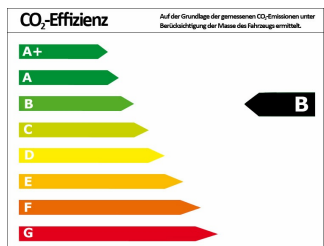

VW Touran

Gebrauchtwagen

Druckdatum: 24.01.2019

Preis: 26.976 € MwSt. ausweisbar

Fahrzeugnummer: 2981

Fahrzeugdaten

Preis	26.976 €
Aufbauart	Van
Farbe	grau (Grau (Indiumgrau Metallic))
Türen	5
Getriebeart	Schaltgetriebe
Leistung	110 kW (150 PS)
Kraftstoff	Benzin
Kilometerstand	18.850 km
HU & AU neu	Ja
Erstzulassung	10/2017

Verbrauch und Umwelt

Schadstoffklasse	6
Umweltplakette	
CO₂-Emiss. komb. *	132,00 g/km
Verbrauch innerorts	6,90 l/100km
Verbrauch außerorts	5,00 l/100km
Verbrauch kombiniert *	5,70 l/100km
CO₂-Effizienzklasse	B

*) Weitere Informationen zum offiziellen Kraftstoffverbrauch und den offiziellen spezifischen CO₂-Emissionen neuer Personenkraftwagen können dem „Leitfaden über den Kraftstoffverbrauch, die CO₂-Emissionen und den Stromverbrauch neuer Personenkraftwagen“ entnommen werden, der an allen Verkaufsstellen und bei der Deutschen Automobil Treuhand GmbH (DAT) unentgeltlich erhältlich ist.

Autohaus Salzmänn GmbH & Co. KG

An der Haune 2 · 36251 Bad Hersfeld

Tel.: 06621 / 50 54-0 · Fax: 06621 / 50 54 50 · heike.salzmänn@salzmänn-automobile.de