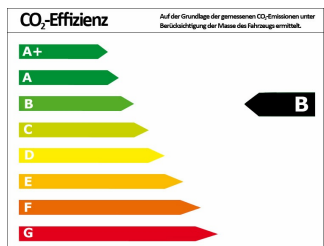

VW Golf Sportsvan

Gebrauchtwagen

Druckdatum: 24.01.2019

Preis: 27.476 € MwSt. ausweisbar

Fahrzeugnummer: 12895

Fahrzeugdaten

Preis	27.476 €
Aufbauart	Limousine
Farbe	weiß (Weiß (Oryxweiß Perlmutteffekt))
Türen	5
Getriebeart	Automatik
Leistung	110 kW (150 PS)
Kraftstoff	Benzin
Kilometerstand	7.000 km
HU & AU neu	Ja
Erstzulassung	11/2017

Verbrauch und Umwelt

Schadstoffklasse	6
Umweltplakette	
CO ₂ -Emiss. komb. *	123,00 g/km
Verbrauch innerorts	6,40 l/100km
Verbrauch außerorts	4,60 l/100km
Verbrauch kombiniert *	5,30 l/100km
CO ₂ -Effizienzklasse	B

Ausstattung

- EURO 6
- 5 Airbags
- Radio / CD
- Bordcomputer
- Einparkhilfe vorne
- Fensterheber elektrisch
- Klimaautomatik
- 5 Sitze
- Navigation
- Servolenkung
- Tempomat
- Elektronische Wegfahrsperrung
- Adaptives Kurvenlicht
- Tagfahrlicht
- Multifunktionslenkrad
- Aussenspiegel elektr.
- Volkswagen Das WeltAuto
- Fahrgastsitzplätze: 5
- Antiblockiersystem (ABS)
- Alufelgen
- MP3-fähig
- Einparkhilfe
- Einparkhilfe hinten
- Elektron. Stabilitätsprogramm (ESP)
- Stoff schwarz
- Metallic
- Nebelscheinwerfer
- Sitzheizung
- Antriebsschlupfregelung (ASR)
- Xenonscheinwerfer
- Lichtautomatik
- Zentralverriegelung
- Regensensor
- Dachreling
- Bluetooth
- EBS