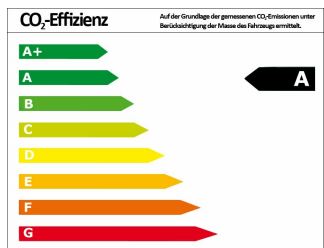

VW

Jahreswagen

Druckdatum: 24.01.2019

Preis: 21.978 € MwSt. ausweisbar

Fahrzeugnummer: 3015

Fahrzeugdaten

Preis	21.978 €
Aufbauart	Limousine
Farbe	silber (Silber (Tungsten Silver Metallic))
Türen	5
Getriebeart	Schaltgetriebe
Leistung	85 kW (116 PS)
Kraftstoff	Diesel
Kilometerstand	19.580 km
HU & AU neu	Ja
Erstzulassung	01/2018

Verbrauch und Umwelt

Schadstoffklasse	6
Umweltplakette	
CO ₂ -Emiss. komb. *	106,00 g/km
Verbrauch innerorts	4,60 l/100km
Verbrauch außerorts	3,80 l/100km
Verbrauch kombiniert *	4,10 l/100km
CO ₂ -Effizienzklasse	A