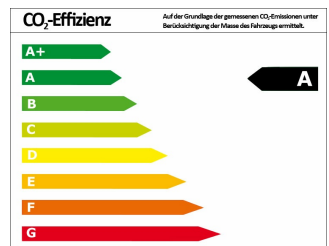

VW Touran

Gebrauchtwagen

Druckdatum: 24.01.2019

Preis: 30.980 € MwSt. ausweisbar

Fahrzeugnummer: 3032

Fahrzeugdaten

Preis	30.980 €
Aufbauart	Van
Farbe	blau (Blau (Caribbean Blue Metallic))
Türen	5
Getriebeart	Schaltgetriebe
Leistung	110 kW (150 PS)
Kraftstoff	Diesel
Kilometerstand	9.990 km
HU & AU neu	Ja
Erstzulassung	04/2018

Verbrauch und Umwelt

Schadstoffklasse	6
Umweltplakette	
CO₂-Emiss. komb. *	120,00 g/km
Verbrauch innerorts	5,40 l/100km
Verbrauch außerorts	4,20 l/100km
Verbrauch kombiniert *	4,60 l/100km
CO₂-Effizienzklasse	A

*) Weitere Informationen zum offiziellen Kraftstoffverbrauch und den offiziellen spezifischen CO₂-Emissionen neuer Personenkraftwagen können dem „Leitfaden über den Kraftstoffverbrauch, die CO₂-Emissionen und den Stromverbrauch neuer Personenkraftwagen“ entnommen werden, der an allen Verkaufsstellen und bei der Deutschen Automobil Treuhand GmbH (DAT) unentgeltlich erhältlich ist.

Autohaus Salzmänn GmbH & Co. KG

An der Haune 2 · 36251 Bad Hersfeld

Tel.: 06621 / 50 54-0 · Fax: 06621 / 50 54 50 · heike.salzmänn@salzmänn-automobile.de