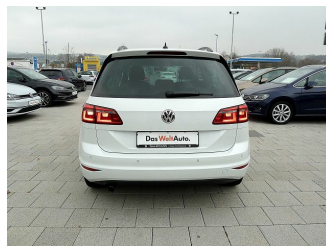

VW Golf Sportsvan

Gebrauchtwagen

Druckdatum: 24.01.2019

Preis: 21.478 € MwSt. ausweisbar

Fahrzeugnummer: 12961

Fahrzeugdaten

| | |
|----------------|--|
| Preis | 21.478 € |
| Aufbauart | Limousine |
| Farbe | weiß (Weiß (Oryxweiß Perlmuttereffekt)) |
| Türen | 5 |
| Getriebeart | Schaltgetriebe |
| Leistung | 81 kW (110 PS) |
| Kraftstoff | Benzin |
| Kilometerstand | 4.350 km |
| HU & AU neu | Ja |
| Erstzulassung | 11/2017 |